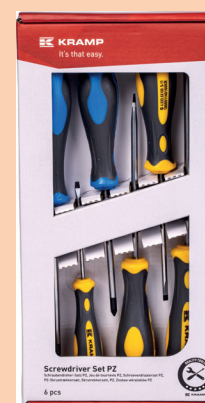

SADA ŠROUBOVÁKŮ PLOCHÝCH A KŘÍŽOVÝCH, 6 KS

Sada 2 šroubováků s křížovými hlavami (Pozidriv) a 4 plochých šroubováků s ergonomickou rukojetí.
Obj. kód: 1808030606KR